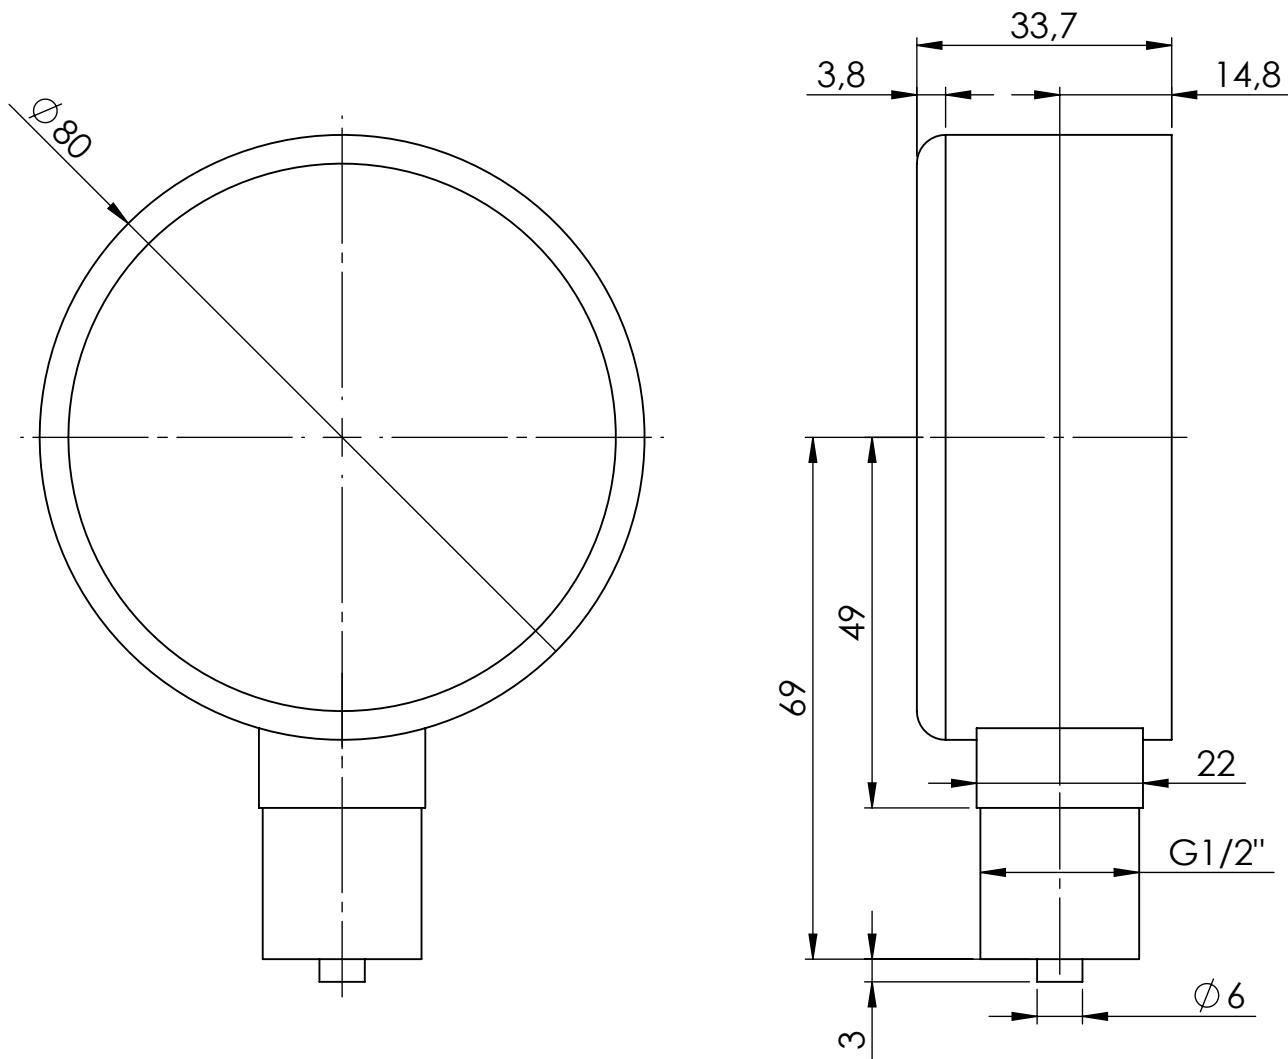

# Manometry puszkowe

Opis rysunku

Manometr puszkowy KP 80, D201, fi80 mm, 0÷250 mbar, G1/2", rad, kl. 1,6

Skala 1:1	Data 14.12.2022	Numer katalogowy 35 071 201	Rev. 0
Jednostka [mm]	Data rewizji 14.12.2022		