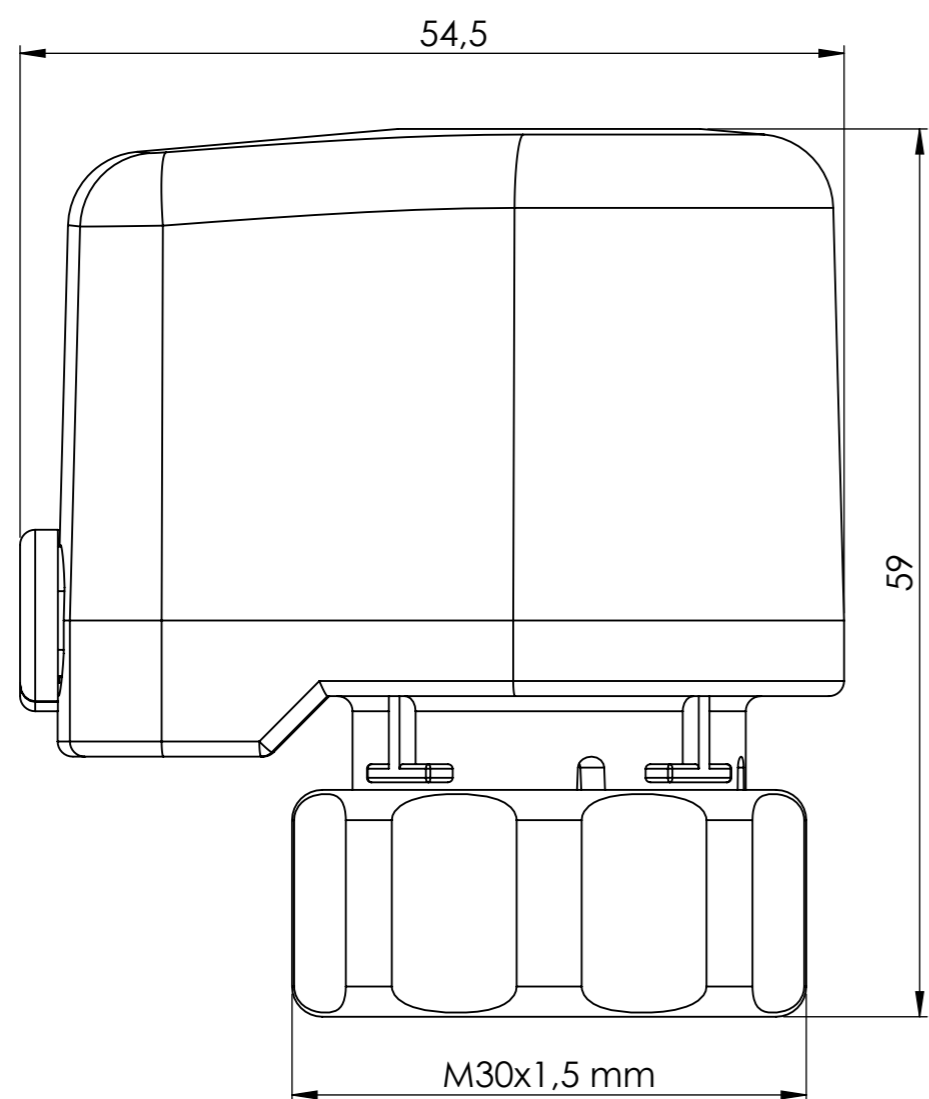

Siłownik termoelektryczny

Opis rysunku			
Siłownik termoelektryczny TSA-03, GW M30x1,5 mm, 230 V AC z wył. pomocniczym, NC			
Skala 2:1	Data 20.04.22	Numer katalogowy	Rev.
Jednostka [mm]	Data rewizji 20.04.22	78 871	0
 AFRISO Sp. z o. o. Szalsza, ul. Kościelna 7, 42-677 Czekanów tel. (32) 330-33-55 www.afriso.pl e-mail: zok@afriso.pl			