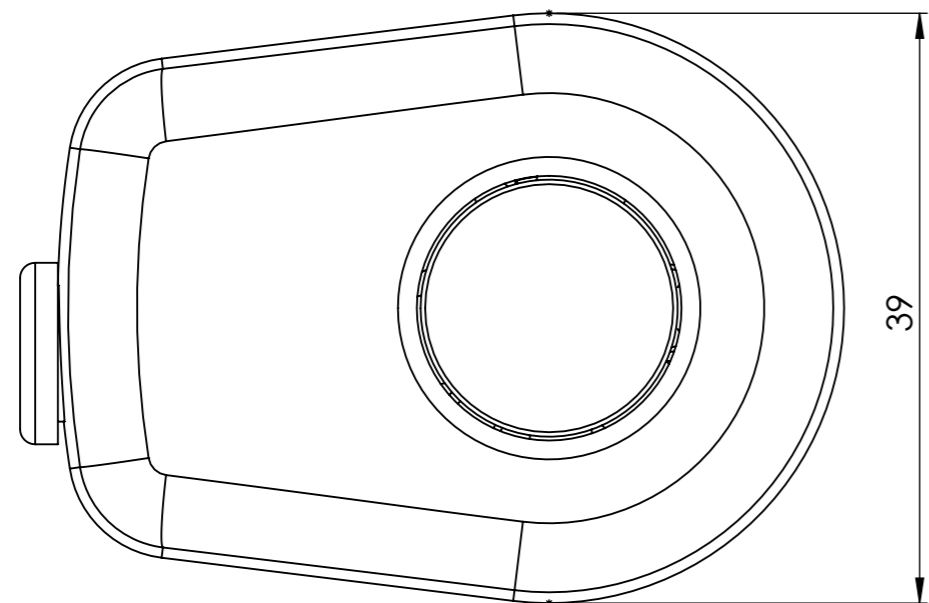

Siłownik termoelektryczny

Opis rysunku			
Siłownik termoelektryczny TSA-03, GW M30x1,5 mm, 230 V AC z wył. pomocniczym, NC			
Skala 2:1	Data 20.04.22	Numer katalogowy	Rev.
Jednostka [mm]	Data rewizji 20.04.22	78 871	0
 AFRISO Sp. z o. o. Szalsza, ul. Kościelna 7, 42-677 Czekanów tel. (32) 330-33-55 www.afriso.pl e-mail: zok@afriso.pl			