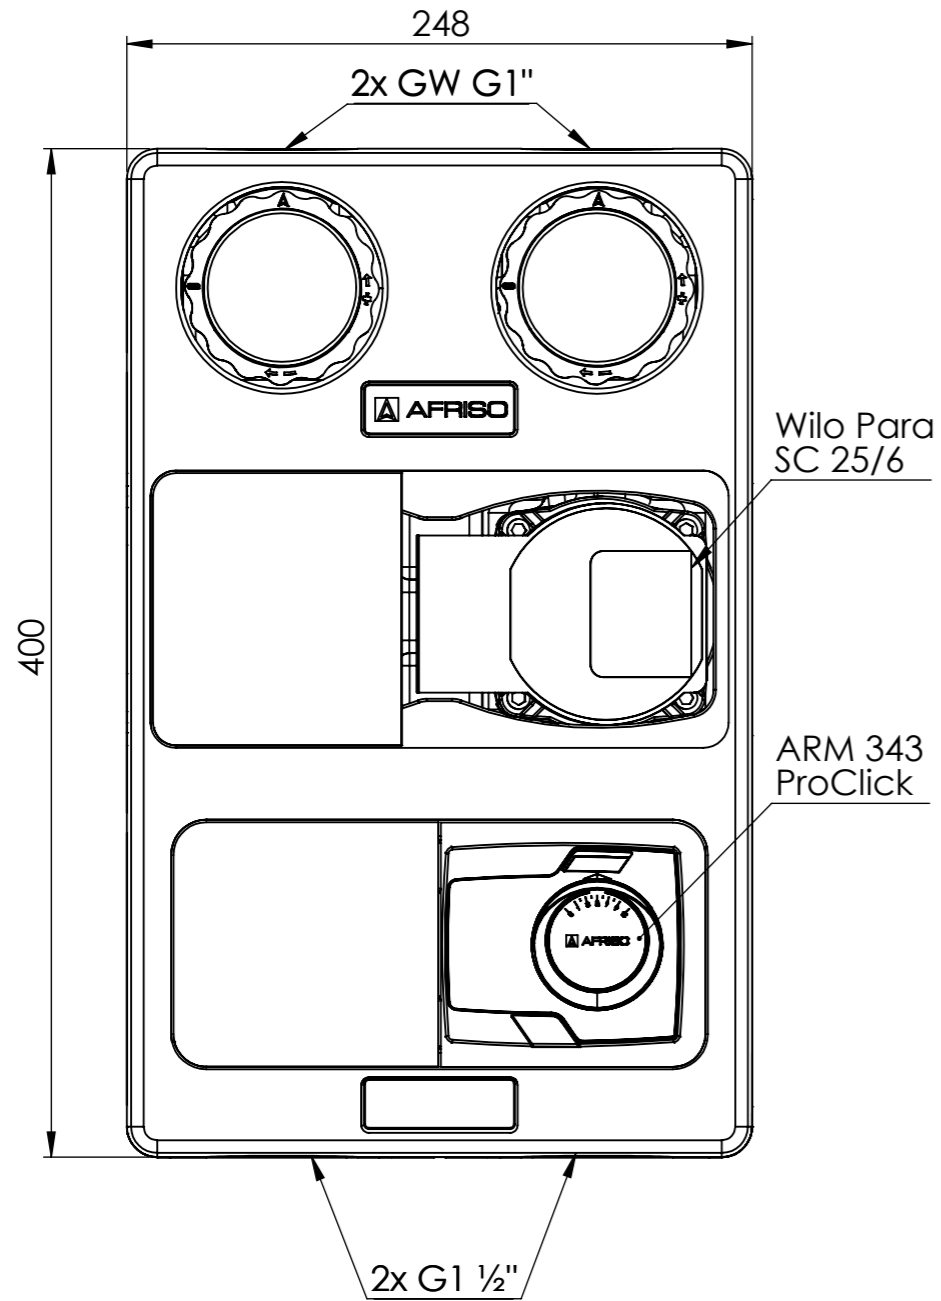

PrimoTherm K 180-2 DN25

Opis rysunku			
Grupa pompowa PrimoTherm K 180-2 DN25, zawór mieszający, siłownik ARM 343 ProClick 3-pkt., 230 V, 120 s pompa Wilo Para SC 25/6			
Skala	Data	Numer rysunku	Rev.
1:3	26.01.2022	77 814	0
Jednostka [mm]	Data rewizji		
	26.01.2022		
 AFRISO Sp. z o. o. Szalsza, ul. Kościelna 7, 42-677 Czekanów tel. (32) 330-33-55 www.afriso.pl e-mail: zok@afriso.pl			