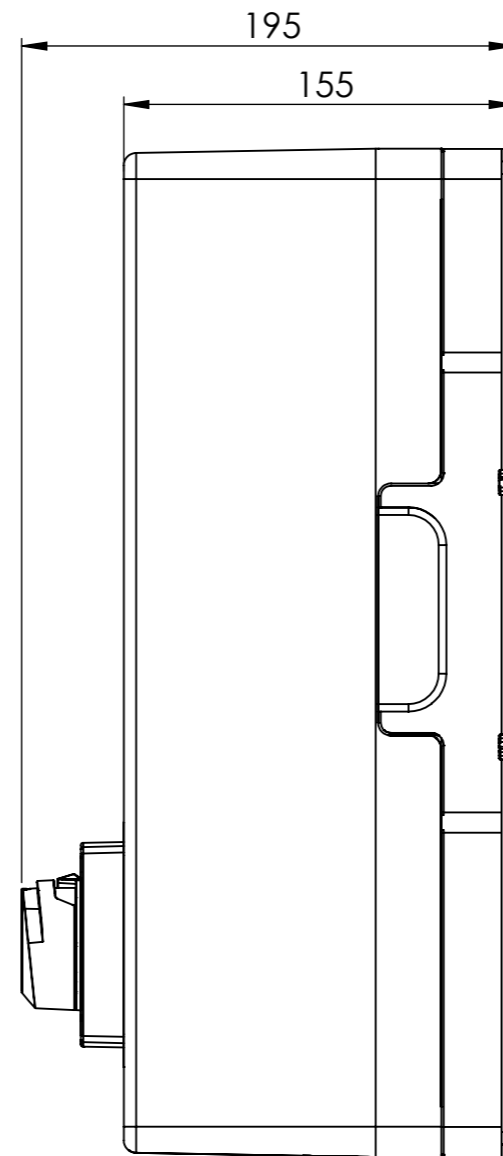

PrimoTherm K 180-2 DN25

Opis rysunku			
Grupa pompowa PrimoTherm K 180-2 DN25, zawór mieszający, siłownik ARM 343 ProClick 3-pkt., 230 V, 120 s pompa Wilo Para SC 25/6			
Skala	Data	Numer rysunku	Rev.
1:3	26.01.2022	77 814	0
Jednostka [mm]	Data rewizji		
	26.01.2022		
 AFRISO Sp. z o. o. Szalsza, ul. Kościelna 7, 42-677 Czekanów tel. (32) 330-33-55 www.afriso.pl e-mail: zok@afriso.pl			